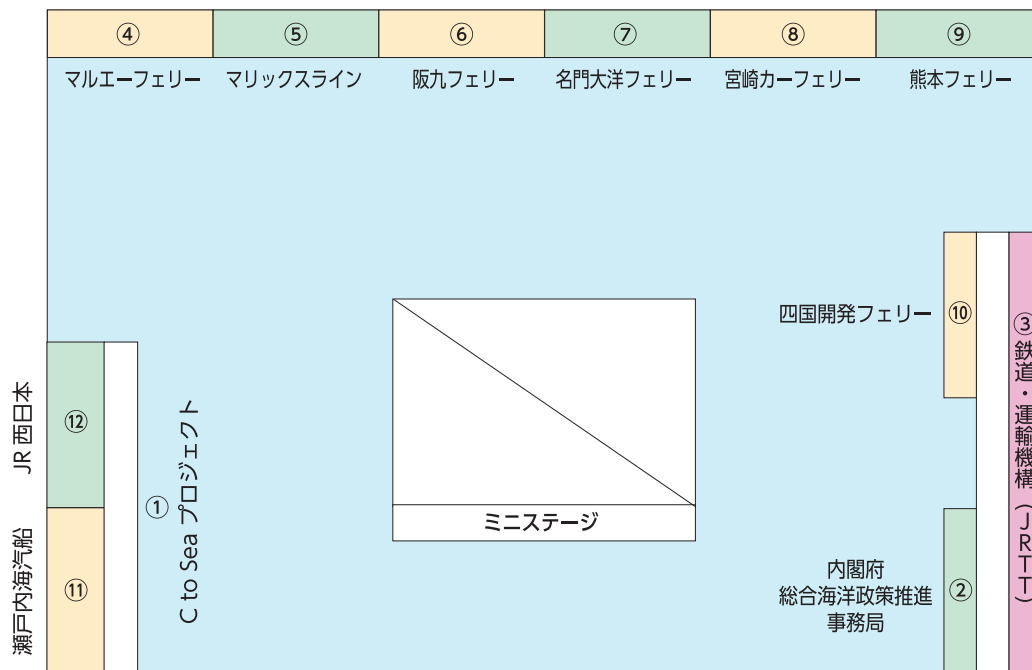

#海があるから ブースのご案内

- ①国土交通省海事局 (C to Sea プロジェクト) ———— 海の絶景、C to Sea プロジェクト、海マジ 他
- ②内閣府総合海洋政策推進事務局 ———— 特定有人国境離島地域のご紹介
- ③鉄道・運輸機構 (JRTT) ———— 船旅、推してます、鉄道もね!
- ④マルエーフェリー株式会社 ———— 鹿児島⇄奄美群島⇄沖縄航路
- ⑤マリックスライン株式会社 ———— 鹿児島⇄奄美群島⇄沖縄航路
- ⑥阪九フェリー株式会社 ———— 神戸⇄新門司、泉大津⇄新門司航路
- ⑦株式会社名門大洋フェリー ———— 大阪南港⇄新門司港航路
- ⑧宮崎カーフェリー株式会社 ———— 宮崎⇄神戸航路
- ⑨熊本フェリー株式会社 ———— 熊本⇄島原航路
- ⑩四国開発フェリー株式会社 ———— 大阪南港・神戸⇄東予・新居浜航路、八幡浜⇄臼杵航路
- ⑪瀬戸内海汽船株式会社 ———— 広島・呉⇄松山航路、瀬戸内しまたびライン [SEA SPICA]
- ⑫西日本旅客鉄道株式会社

#海があるから ミニステージ プログラム

ミニステージでは、各事業者の自慢の航路やサービス、船旅やマリニアクティビティの楽しみ方などをご紹介します。各ステージの最後には、ペア乗船券や各地のお土産など豪華景品がもらえる抽選会を開催いたします。ぜひご参加ください!

	26日(木)	27日(金)	28日(土)	29日(日)
11:00	1 御船印めぐり (国土交通省・御船印事務局)	6 魅惑のフェリー旅 ◆九州・沖縄編 (マリックスライン)	12 海マジ! 紹介 (国土交通省・リクルート)	18 魅惑のフェリー旅 ◆九州・沖縄編 (熊本フェリー)
12:00		7 魅惑のフェリー旅 ◆関西編 (阪九フェリー)	13 日本の国境に行こう!! (内閣府総合海洋政策推進事務局)	19 魅惑のフェリー旅 ◆九州・沖縄編 (マリックスライン)
13:00				
14:00	2 魅惑のフェリー旅 ◆九州・沖縄編 (マルエーフェリー)	8 魅惑のフェリー旅 ◆関西編 (名門大洋フェリー)	14 魅惑のフェリー旅 ◆瀬戸内編 (オレンジフェリー)	20 魅惑のフェリー旅 ◆瀬戸内編 (瀬戸内海汽船/JR 西日本)
15:00	3 魅惑のフェリー旅 ◆九州・沖縄編 (宮崎カーフェリー)	9 魅惑のフェリー旅 ◆九州・沖縄編 (熊本フェリー)	15 船活、旅活、JRTT!! (鉄道・運輸機構)	21 魅惑のフェリー旅 ◆関西編 (阪九フェリー)
16:00	4 魅惑のフェリー旅 ◆瀬戸内編 (オレンジフェリー)	10 日本の国境に行こう!! (内閣府総合海洋政策推進事務局)	16 魅惑のフェリー旅 ◆九州・沖縄編 (宮崎カーフェリー)	22 魅惑のフェリー旅 ◆関西編 (名門大洋フェリー)
17:00	5 船活、旅活、JRTT!! (鉄道・運輸機構)	11 魅惑のフェリー旅 ◆瀬戸内編 (瀬戸内海汽船/JR 西日本)	17 魅惑のフェリー旅 ◆九州・沖縄編 (マルエーフェリー)	

プログラムの内容は予告なく変更する場合がございますのでご了承ください。