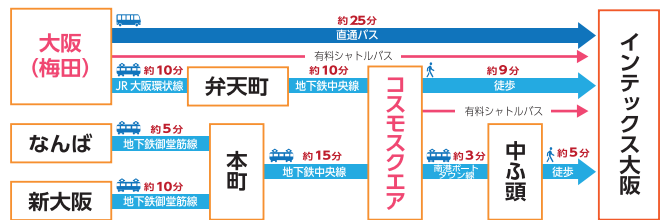

10月26日(木)27日(金)は業界関係者の商談会のため一般の方は入場出来ません。

会場

インテックス大阪

〒559-0034
大阪府大阪市住之江区南港北 1丁目 5-102

出展場所

5号館 5-057

大阪市内中心部からのアクセス

大阪駅・コスモスクエア駅から有料シャトルバスを運行します。
詳しくはツーリズム EXPO ジャパン公式サイトをご確認ください。